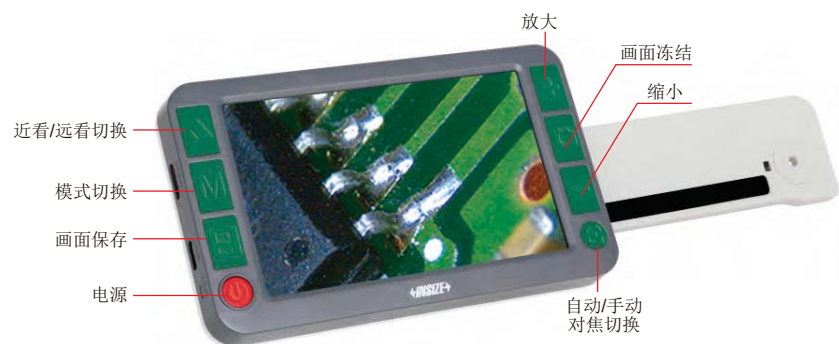

电子放大镜 型号 7526-D5

折叠手柄后, 放大镜可以直接放在物体上观察

- 720P60(近看)和1080P30(远看)相机, 无卡顿, 无拖影, 高清流畅
- 双自动对焦
- 可切换26种色彩模式, 适应不同人群需要
- 采用折叠支架
- 手柄可拆卸设计, 适用左手或右手使用
- 支持TV及HDMI外接高清电视
- 3分钟后自动关机

侧面和背面

技术参数

屏幕尺寸	5寸
屏幕分辨率	800×480
放大倍数	2X-32X
近看像素	8M
远看像素	8M
对焦	自动/手动
色彩模式(26种)	彩色模式、彩色增强、负片模式、黑白模式、白底黑字、黑底白字、白底蓝字、蓝底白字、黑底黄字、黄底黑字、蓝底黄字、黄底蓝字、白底绿字、绿底白字、白底橙字、橙底白字、黑底红字、红底黑字、黑底橙字、橙底黑字、绿底黄字、黄底绿字、白底红字、红底白字、白底黄字、黄底白字、
标线	红色(横线/竖线)
功能	画面冻结、图像平移、拍照回放、高清储存
电视输出	TV和HDMI
存储	支持最大32G TF卡
充电接口	Type-C
锂电池容量	2500mAH(可工作4小时)
尺寸(长×宽×高)	145×30×85mm(手柄折叠状态)
重量	275g

标线(横线/竖线)

标准配置

主机	1个
HDMI线	1个
视频输出线	1个
USB充电线	1个
电源适配器	1个